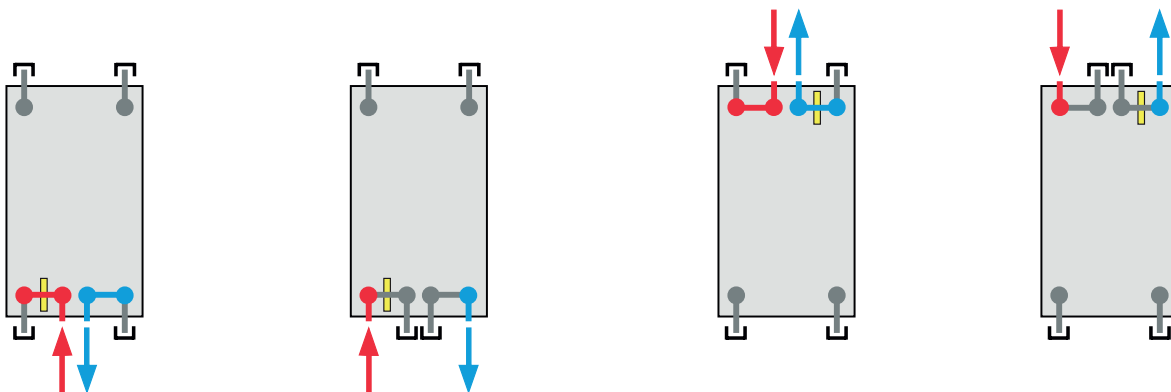

Anslutningsmått

Standardkonsol

| | A | B |
|----|----|-----|
| 10 | 47 | 79 |
| 11 | 47 | 79 |
| 20 | 65 | 104 |
| 21 | 65 | 104 |
| 22 | 77 | 127 |

A Mått vägg C/C rör

B Totalmått

OBS! Alla mått är i mm. Med planfront ökar djupet på 2mm

Anslutningsmöjligheter

Borrmått för konsoler i mm

| Höjd | TYP 10 | | TYP 11 | | TYP 21, 22, 33 | |
|------|--------|----|--------|----|----------------|----|
| | B1 | B2 | B1 | B2 | B1 | B2 |
| 1600 | | | | | | |
| 1800 | | | | | | |
| 2000 | | | | | | |
| 2200 | | | | | | |