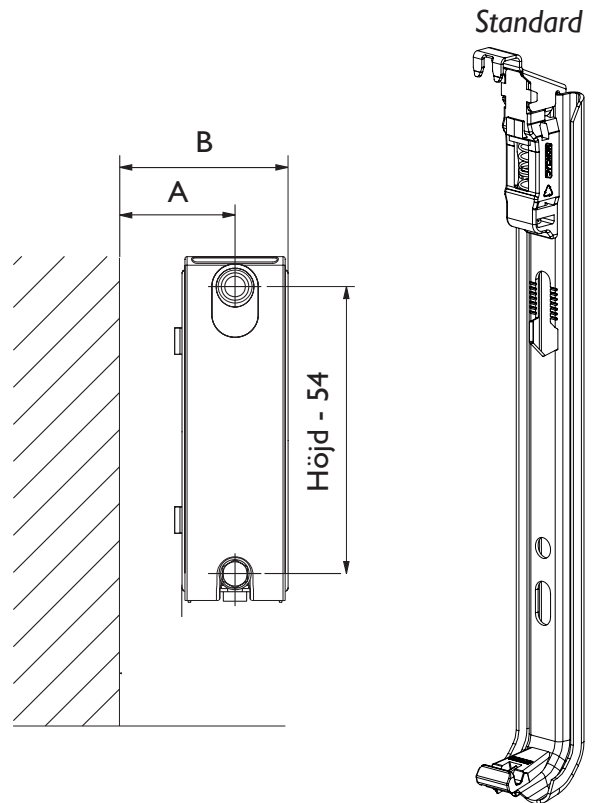

Anslutningsmått

Standardkonsol

| | A | B |
|----|----|-----|
| 10 | 47 | 79 |
| 11 | 47 | 79 |
| 20 | 65 | 104 |
| 21 | 65 | 104 |
| 22 | 77 | 127 |

A Mått vägg C/C rör

B Totalmått

OBS! Alla mått är i mm. Med planfront ökar djupet på 2mm

Anslutningsmöjligheter

Borrmått för konsoler i mm

| Höjd | TYP 10 | | TYP 11 | | TYP 21, 22, 33 | |
|------|--------|----|--------|----|----------------|----|
| | B1 | B2 | B1 | B2 | B1 | B2 |
| 1600 | | | | | | |
| 1800 | | | | | | |
| 2000 | | | | | | |
| 2200 | | | | | | |