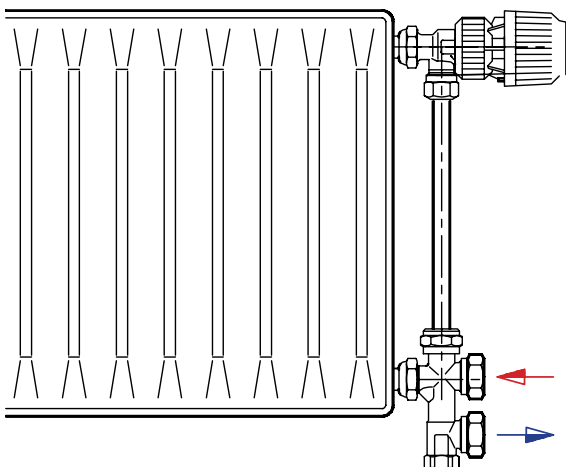

Anslutningsmått

Cleankonsol

	A	B	C
10	41	73	59
20	109	159	59
30	109	214	59

- A Mått vägg C/C rör
- B Totalmått
- C Från vägg till bakkant radiator

Clean

OBS! Alla mått är i mm. Med planfront ökar djupet på 2mm

Anslutningsmått koppel

Borrmått för konsoler i mm

Höjd	TYP 10		TYP 20		TYP 30	
	B1	B2	B1	B2	B1	B2
300	40	218				
400	40	318				
500	40	418				
600	40	518				
700	40	618				
900	40	818				