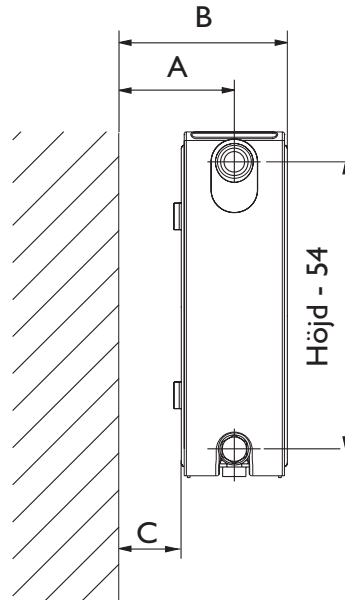

Anslutningsmått

Cleankonsol

	A	B	C
10	41	73	59
20	109	159	59
30	109	214	59

- A Mått vägg C/C rör
- B Totalmått
- C Från vägg till bakkant radiator

Clean

OBS! Alla mått är i mm. Med planfront ökar djupet på 2mm

Anslutningsmått koppel

Borrmått för konsoler i mm

Höjd	TYP 10		TYP 20		TYP 30	
	B1	B2	B1	B2	B1	B2
300	40	218				
400	40	318				
500	40	418				
600	40	518				
700	40	618				
900	40	818				