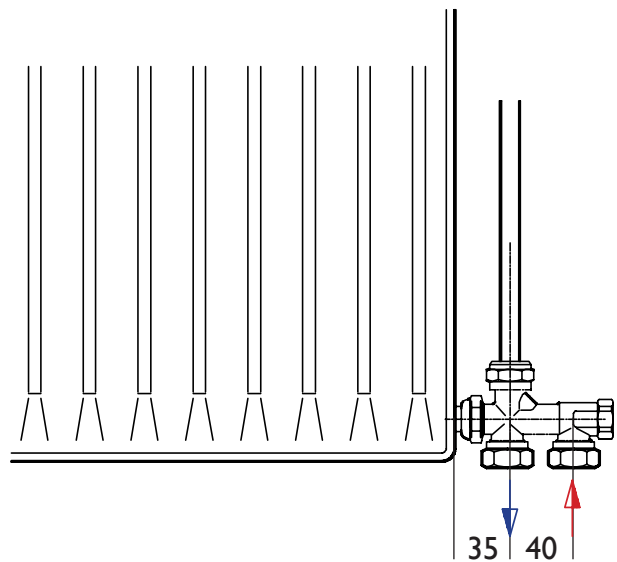

Anslutningsmått

Cleankonsol

	A	B	C
10	41	73	59
20	109	159	59
30	109	214	59

- A Mått vägg C/C rör
- B Totalmått
- C Från vägg till bakkant radiator

Clean

OBS! Alla mått är i mm. Med planfront ökar djupet på 2mm

Anslutningsmått koppel

Borrmått för konsoler i mm

Höjd	TYP 10		TYP 20		TYP 30	
	B1	B2	B1	B2	B1	B2
300	40	218				
400	40	318				
500	40	418				
600	40	518				
700	40	618				
900	40	818				